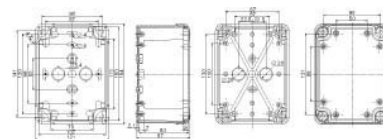

## Empty cabinet 164 mm 121 mm 87 mm NSYTBS16128

### Technische Informationen

|                          |       |
|--------------------------|-------|
| Höhe                     | 164mm |
| Breite                   | 121mm |
| Tiefe                    | 87mm  |
| Einbautiefe              | 80mm  |
| RAL-Nummer               |       |
| Anbaumöglichkeit         |       |
| Werkstoff des Gehäuses   |       |
| Oberfläche               |       |
| Mit Montageplatte        |       |
| Geeignet für Blitzschutz |       |
| Schutzart (IP)           |       |