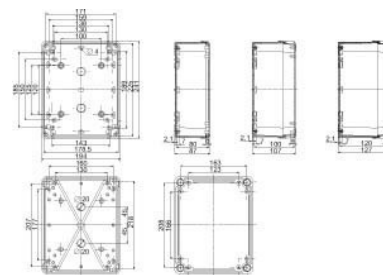

Empty cabinet 241 mm 194 mm 87 mm NSYTBP24198

Allgemeine Informationen

Products_Model	ET5603636
EAN	3606480165689
Producer	Schneider Electric
Producer-Model	NSYTBP24198
Producer-Typ	NSYTBP24198
min. Order	
Class	Leergehäuse

Technische Informationen

Höhe	241mm
Breite	194mm
Tiefe	87mm
Einbautiefe	80mm
RAL-Nummer	
Anbaumöglichkeit	
Werkstoff des Gehäuses	
Oberfläche	
Mit Montageplatte	
Geeignet für Blitzschutz	
Schutzart (IP)	

[Empty cabinet 241 mm 194 mm 87 mm NSYTBP24198 online kaufen](#)