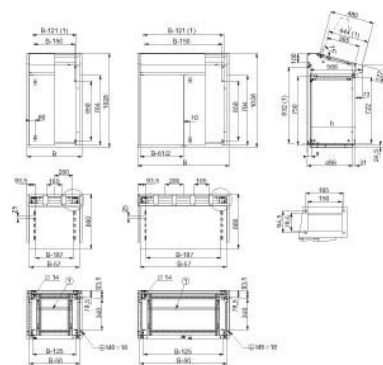

Desk system (switchgear cabinet) Console 600 mm 1000 mm NSYSD6R

Allgemeine Informationen

Products_Model	ET6003385
EAN	3606480154423
Producer	Schneider Electric
Producer-Model	NSYSD6R
Producer-Typ	NSYSD6R
min. Order	
Class	Pultsystem

Technische Informationen

Komponente des Pultsystems

Breite	600mm
Höhe	1000mm
Tiefe	597mm

Werkstoff

Ausführung der Oberfläche

Farbe

RAL-Nummer

Anzahl der Türen

Schutzart (IP)

[Desk system (switchgear cabinet) Console 600 mm 1000 mm NSYSD6R online kaufen](#)