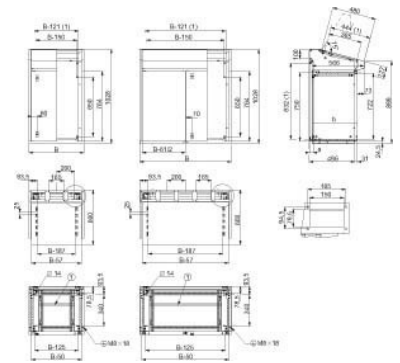

Desk system (switchgear cabinet) Console 800 mm 1000 mm NSYSD8R

Allgemeine Informationen

Products_Model	ET6003386
EAN	3606480154461
Producer	Schneider Electric
Producer-Model	NSYSD8R
Producer-Typ	NSYSD8R
min. Order	
Class	Pultsystem

Technische Informationen

Komponente des Pultsystems

Breite	800mm
Höhe	1000mm
Tiefe	597mm

Werkstoff

Ausführung der Oberfläche

Farbe

RAL-Nummer

Anzahl der Türen

Schutzart (IP)

[Desk system \(switchgear cabinet\) Console 800 mm 1000 mm NSYSD8R online kaufen](#)