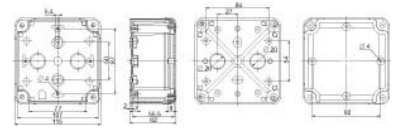

Empty cabinet 116 mm 116 mm 62 mm NSYTBS11116

Allgemeine Informationen

Products_Model	ET5603608
EAN	3606480165252
Producer	Schneider Electric
Producer-Model	NSYTBS11116
Producer-Typ	NSYTBS11116
min. Order	
Class	Leergehäuse

Technische Informationen

Höhe	116mm
Breite	116mm
Tiefe	62mm
Einbautiefe	55mm
RAL-Nummer	
Anbaumöglichkeit	
Werkstoff des Gehäuses	
Oberfläche	
Mit Montageplatte	
Geeignet für Blitzschutz	
Schutzart (IP)	

[Empty cabinet 116 mm 116 mm 62 mm NSYTBS11116 online kaufen](#)