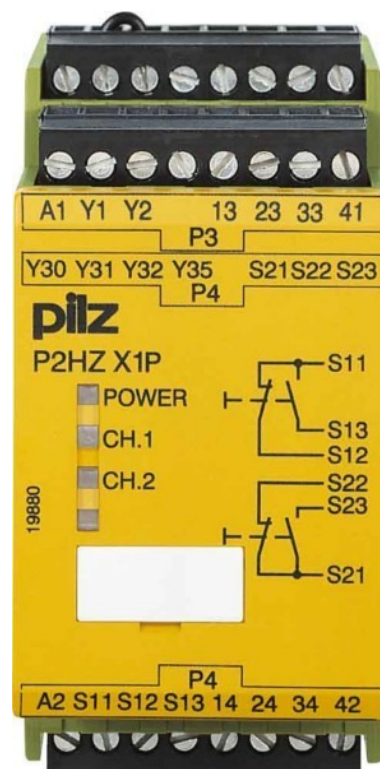

## Two-hand control relay Spring clamp connection 42 V 787331

### Allgemeine Informationen

Products_Model	ET0739142
EAN	4046548008418
Producer	Pilz
Producer-Model	787331
Producer-Typ	P2HZ X1P C #787331
min. Order	
Class	Zweihandschaltgerät

### Technische Informationen

Ausführung des elektrischen Ar	
Tragschienenmontage möglich	
Bemessungssteuerspeisespann	42...42V
Bemessungssteuerspeisespannung bei AC 60 Hz	42...42V
Spannungsart zur Betätigung	
Mit abnehmbaren Klemmen	
Ausführung der Schaltfunktion c	
Mit Rückführkreis	
Anzahl der Ausgänge, sicherhe	rt, kontaktbehaf
Anzahl der Ausgänge, sicherheitsgerichtet, verzögert,	kontaktbehaf
Anzahl der Ausgänge, sicherhe	rt, Halbleiter
Anzahl der Ausgänge, sicherheitsgerichtet, verzögert,	Halbleiter
Anzahl der Ausgänge, Meldefur	ntaktbehaf
Anzahl der Ausgänge, Meldefunktion, verzögert, kontaktbehaf	
Anzahl der Ausgänge, Meldefur	bleiter
Anzahl der Ausgänge, Meldefunktion, verzögert, Halbleiter	
Geeignet für Sicherheitsfunktio	
Kategorie nach EN 954-1	
Typklasse für Sicherheitsanford	4
Mit Zulassung für BG BIA	
Mit Zulassung nach UL	
Breite	45mm
Höhe	101mm
Tiefe	121mm

[Two-hand control relay Spring clamp connection 42 V 787331 online kaufen](#)