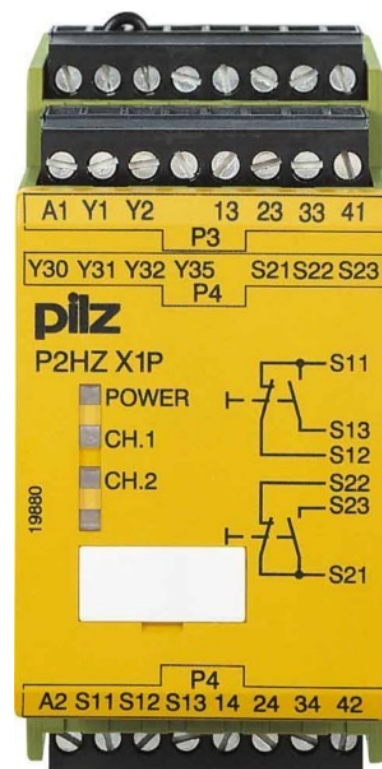

## Two-hand control relay Screw connection 230 V 777438

### Allgemeine Informationen

Products_Model	ET0739139
EAN	4046548009651
Producer	Pilz
Producer-Model	777438
Producer-Typ	P2HZ X1P #777438
min. Order	
Class	Zweihandschaltgerät

### Technische Informationen

Ausführung des elektrischen Ar	
Tragschienenmontage möglich	
Bemessungssteuerspeisespann	230...230V
Bemessungssteuerspeisespannung	230 V AC 60 Hz
Spannungsart zur Betätigung	
Mit abnehmbaren Klemmen	
Ausführung der Schaltfunktion	c
Mit Rückführkreis	
Anzahl der Ausgänge, sicherher	rt, kontaktbehafte
Anzahl der Ausgänge, sicherheitsgerichtet, verzögert,	kontaktbehafte
Anzahl der Ausgänge, sicherher	rt, Halbleiter
Anzahl der Ausgänge, sicherheitsgerichtet, verzögert,	Halbleiter
Anzahl der Ausgänge, Meldefur	ntaktbehafte
Anzahl der Ausgänge, Meldefunktion, verzögert, kontaktbehafte	
Anzahl der Ausgänge, Meldefur	bleiter
Anzahl der Ausgänge, Meldefunktion, verzögert, Halbleiter	
Geeignet für Sicherheitsfunktio	
Kategorie nach EN 954-1	
Typklasse für Sicherheitsanford	4
Mit Zulassung für BG BIA	
Mit Zulassung nach UL	
Breite	45mm
Höhe	94mm
Tiefe	121mm

[Two-hand control relay Screw connection 230 V 777438 online kaufen](#)