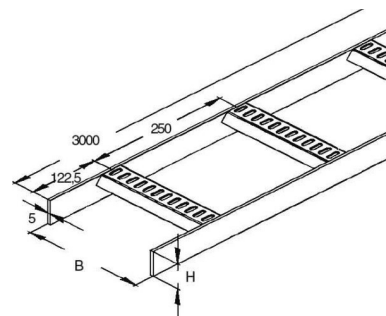

Cable ladder/wide span cable ladder KLM 60.603

Allgemeine Informationen

Products_Model	ET5404058
EAN	4013339917884
Producer	Niadax
Producer-Model	KLM 60.603
Producer-Typ	KLM 60.603
min. Order	
Class	Kabelleiter/Weitspannkabelleiter

Technische Informationen

Seitenlochung	
Ausführung der Sprosse	
Befestigung der Sprosse	
Höhe	60mm
Breite	600mm
Länge	6000mm
Sprossenmittenabstand	250mm
Weitspann-Ausführung	
Geeignet für Funktionserhalt	
Werkstoff	
Rostfreier Stahl, gebeizt	
Werkstoffgüte	
Oberfläche	
Farbe	