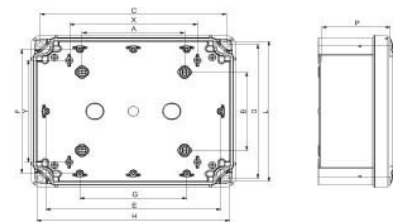

Empty cabinet 241 mm 194 mm 127 mm NSYTBS241912H

Allgemeine Informationen

Products_Model	ET5604125
EAN	3606480165351
Producer	Schneider Electric
Producer-Model	NSYTBS241912H
Producer-Typ	NSYTBS241912H
min. Order	
Class	Leergehäuse

Technische Informationen

Höhe	241mm
Breite	194mm
Tiefe	127mm
Einbautiefe	120mm
RAL-Nummer	
Anbaumöglichkeit	
Werkstoff des Gehäuses	
Oberfläche	
Mit Montageplatte	
Geeignet für Blitzschutz	
Schutzart (IP)	

[Empty cabinet 241 mm 194 mm 127 mm NSYTBS241912H online kaufen](#)