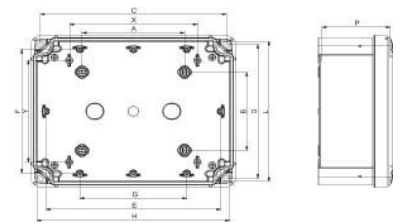

## Empty cabinet 241 mm 194 mm 127 mm NSYTBS241912H

### Technische Informationen

Höhe	241mm
Breite	194mm
Tiefe	127mm
Einbautiefe	120mm
RAL-Nummer	
Anbaumöglichkeit	
Werkstoff des Gehäuses	
Oberfläche	
Mit Montageplatte	
Geeignet für Blitzschutz	
Schutzart (IP)	

[Empty cabinet 241 mm 194 mm 127 mm NSYTBS241912H online kaufen](#)