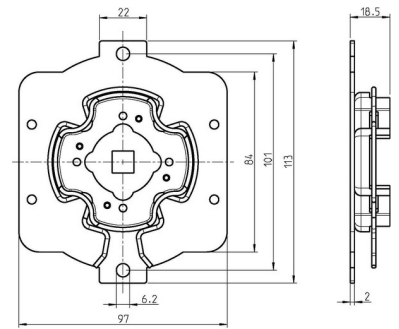

Accessories for gate-/roller-blind drive Other 94401507

Allgemeine Informationen

Products_Model	ET7000712
EAN	4031909011305
Producer	Rademacher
Producer-Model	94401507
Producer-Typ	4015K-07
min. Order	
Class	Zubehör für Tor-/Rollladerantriebe

Technische Informationen

Art des Zubehörs

[Accessories for gate-/roller-blind drive Other 94401507 online kaufen](#)