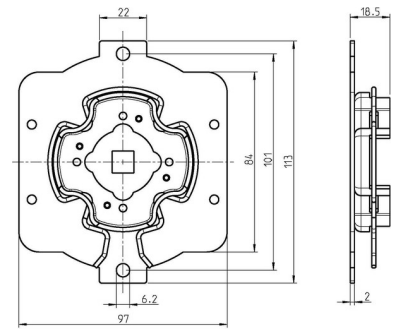

### Allgemeine Informationen

Products_Model	ET7000712
EAN	4031909011305
Producer	Rademacher
Producer-Model	94401507
Producer-Typ	4015K-07
min. Order	
Class	Zubehör für Tor-/Rollladerantriebe