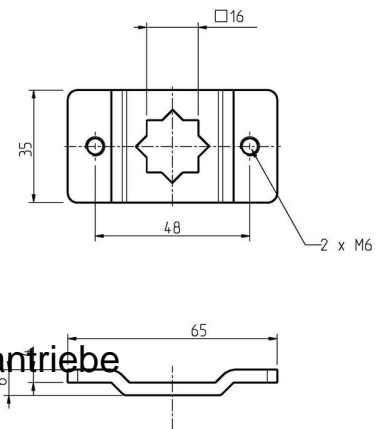

Accessories for gate-/roller-blind drive Other 94401603

Allgemeine Informationen

Products_Model	ET7000717
EAN	4031909013590
Producer	Rademacher
Producer-Model	94401603
Producer-Typ	4016-03
min. Order	
Class	Zubehör für Tor-/Rollladerantriebe