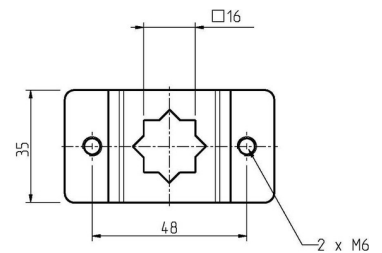

Accessories for gate-/roller-blind drive Other 94401603

Allgemeine Informationen

Products_Model	ET7000717
EAN	4031909013590
Producer	Rademacher
Producer-Model	94401603
Producer-Typ	4016-03
min. Order	
Class	Zubehör für Tor-/Rollladerantriebe