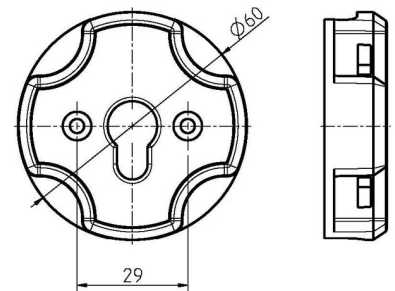

### Allgemeine Informationen

Products_Model	ET7000715
EAN	4031909012692
Producer	Rademacher
Producer-Model	94401500
Producer-Typ	4015K-S
min. Order	
Class	Zubehör für Tor-/Rollladerantriebe