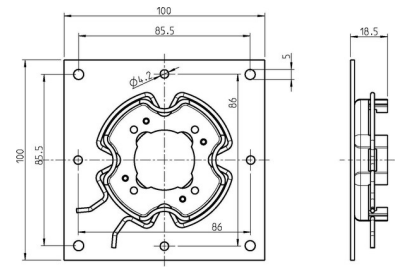

Accessories for gate-/roller-blind drive Other 94401501

Allgemeine Informationen

Products_Model	ET7000710
EAN	4031909011244
Producer	Rademacher
Producer-Model	94401501
Producer-Typ	4015K-01
min. Order	
Class	Zubehör für Tor-/Rollladerantriebe