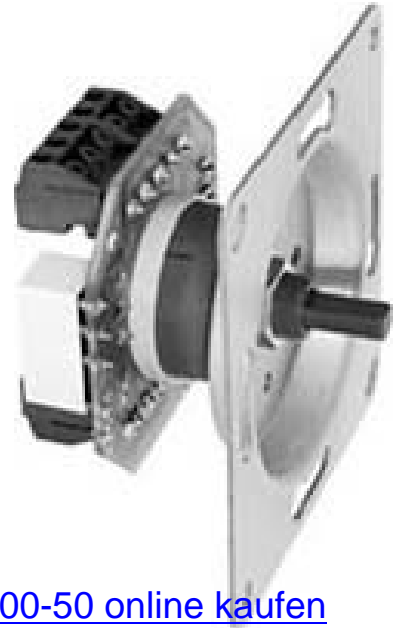

Surface mounted ceiling- and wall luminaire 115-002-02-200-50

Allgemeine Informationen

Products_Model	ET8706744
EAN	4043106009160
Producer	Huber+Söhne
Producer-Model	1150020220050
Producer-Typ	PRO 3 JU uP
min. Order	
Class	Installationsschalter

Technische Informationen

Anzahl der Module (bei Modulb:

[Surface mounted ceiling- and wall luminaire 115-002-02-200-50 online kaufen](#)