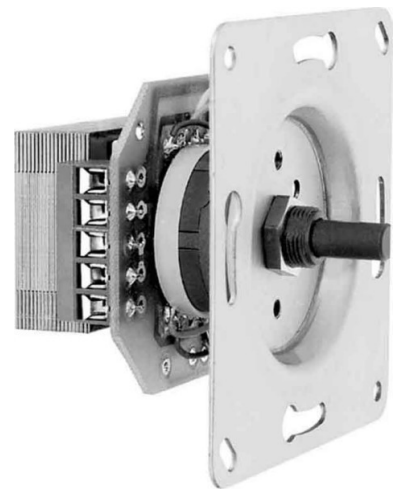

Loudspeaker box 115-050-02-200-10

Allgemeine Informationen

Products_Model	ET8706588
EAN	4043106010081
Producer	Huber+Söhne
Producer-Model	1150500220010
Producer-Typ	LST 50 BJ uP
min. Order	
Class	Lautsprecher

Technische Informationen

Ausführung
Wandmontage möglich
Einbau
Farbe

[Loudspeaker box 115-050-02-200-10 online kaufen](#)