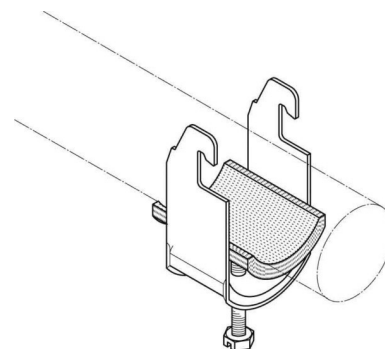

One-piece strut clamp 48 mm 52 AC-IW

Allgemeine Informationen

Products_Model	ET0479438
EAN	4040918052971
Producer	Puk-Werke
Producer-Model	52 AC-IW
Producer-Typ	52 AC-IW
min. Order	
Class	Bügelschelle

Technische Informationen

Spannbereich	48...52mm
Max. Anzahl der Kabel	
Werkstoff Schelle	
Oberfläche Schelle	
Werkstoff Schraube	
Oberfläche Schraube	
Montageart	
Mit Kunststoffwanne	
Mit Metallwanne	

[One-piece strut clamp 48 mm 52 AC-IW online kaufen](#)