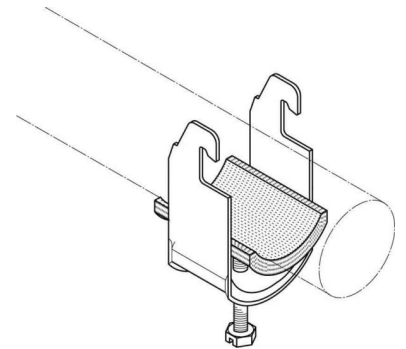

One-piece strut clamp 32 mm 36 AC-IW

Allgemeine Informationen

Products_Model	ET0479434
EAN	4040918052810
Producer	Puk-Werke
Producer-Model	36 AC-IW
Producer-Typ	36 AC-IW
min. Order	
Class	Bügelschelle

Technische Informationen

Spannbereich	32...36mm
Max. Anzahl der Kabel	
Werkstoff Schelle	
Oberfläche Schelle	
Werkstoff Schraube	
Oberfläche Schraube	
Montageart	
Mit Kunststoffwanne	
Mit Metallwanne	

[One-piece strut clamp 32 mm 36 AC-IW online kaufen](#)