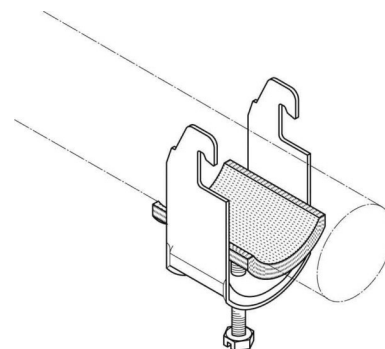

One-piece strut clamp 20 mm 24 AC-IW

Allgemeine Informationen

Products_Model	ET0479431
EAN	4040918052698
Producer	Puk-Werke
Producer-Model	24 AC-IW
Producer-Typ	24 AC-IW
min. Order	
Class	Bügelschelle

Technische Informationen

Spannbereich	20...24mm
Max. Anzahl der Kabel	
Werkstoff Schelle	
Oberfläche Schelle	
Werkstoff Schraube	
Oberfläche Schraube	
Montageart	
Mit Kunststoffwanne	
Mit Metallwanne	

[One-piece strut clamp 20 mm 24 AC-IW online kaufen](#)