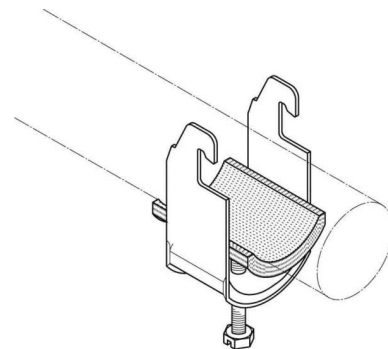

One-piece strut clamp 20 mm 24 AC-IW

Allgemeine Informationen

Products_Model	ET0479431
EAN	4040918052698
Producer	Puk-Werke
Producer-Model	24 AC-IW
Producer-Typ	24 AC-IW
min. Order	
Class	Bügelschelle

Technische Informationen

Spannbereich	20...24mm
Max. Anzahl der Kabel	
Werkstoff Schelle	
Oberfläche Schelle	
Werkstoff Schraube	
Oberfläche Schraube	
Montageart	
Mit Kunststoffwanne	
Mit Metallwanne	

[One-piece strut clamp 20 mm 24 AC-IW online kaufen](#)