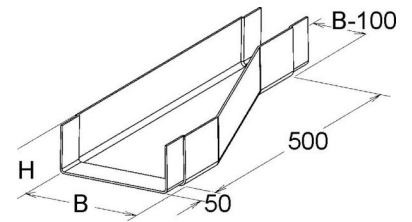

## Reducing piece for cable ladder Flat profile 600 mm KKRL 80.600

### Technische Informationen

Ausführung des Seitenholms

Breite großes Maß 600mm

Bauform

Höhe des Seitenholms 80mm

Weitspann-Ausführung

Geeignet für Funktionserhalt

Werkstoff