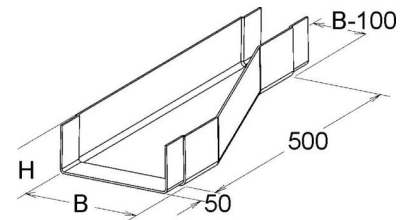

Reducing piece for cable ladder Flat profile 600 mm KKRL 80.600

Allgemeine Informationen

Products_Model	ET5407809
EAN	4013339954971
Producer	Niadax
Producer-Model	KKRL 80.600
Producer-Typ	KKRL 80.600
min. Order	
Class	Reduzierstück für Kabelleiter

Technische Informationen

Ausführung des Seitenholms

Breite großes Maß 600mm

Bauform

Höhe des Seitenholms 80mm

Weitspann-Ausführung

Geeignet für Funktionserhalt

Werkstoff

Rostfreier Stahl, gebeizt

Werkstoffgüte

Oberfläche

[Reducing piece for cable ladder Flat profile 600 mm KKRL 80.600 online kaufen](#)