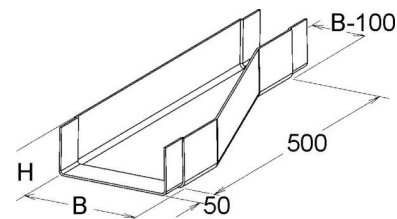

Reducing piece for cable ladder Flat profile 200 mm KKRL 80.200

Allgemeine Informationen

Products_Model	ET5407805
EAN	4013339954933
Producer	Niadax
Producer-Model	KKRL 80.200
Producer-Typ	KKRL 80.200
min. Order	
Class	Reduzierstück für Kabelleiter

Technische Informationen

Ausführung des Seitenholms

Breite großes Maß 200mm

Bauform

Höhe des Seitenholms 80mm

Weitspann-Ausführung

Geeignet für Funktionserhalt

Werkstoff

Rostfreier Stahl, gebeizt

Werkstoffgüte

Oberfläche

[Reducing piece for cable ladder Flat profile 200 mm KKRL 80.200 online kaufen](#)