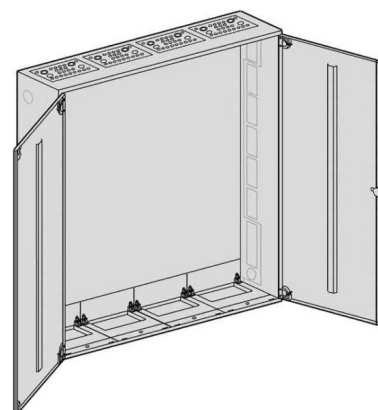

## ABN Braun System-Gehäuse S 48

### Technische Informationen

Montageart	
Werkstoff	
Schutzart (IP)	
Breite	1050mm
Tiefe	210mm

ABN Braun System-Gehäuse S 48 Montageart Aufputz/Unterputz/teilversenkt, Werkstoff Stahlblech, Schutzart (IP) IP43, Breite 1050mm, Tiefe 210mm, Mit Leitungseinführungsmembrane.