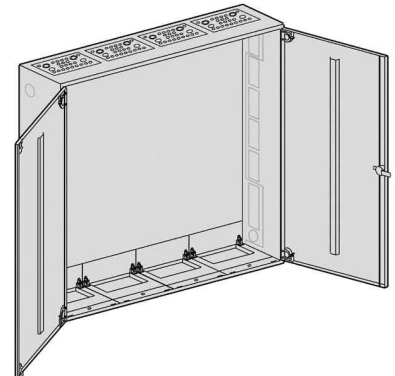

ABN Braun Wandgehäuse schutzisoliert IP43 S 47

Allgemeine Informationen

Artikelnummer	ET0618380
EAN	4015153000254
Hersteller	ABN Braun
Hersteller-ArtNr	S47
Hersteller-Typ	S 47
Verpackungseinheit	1 Stück
Artikelklasse	Zähler-Leergehäuse

Technische Informationen

Montageart	
Werkstoff	
Schutzart (IP)	
Breite	1050mm
Tiefe	210mm

ABN Braun Wandgehäuse schutzisoliert IP43 S 47 Montageart Aufputz/Unterputz/teilversenkt, Werkstoff Stahlblech, Schutzart (IP) IP43, Breite 1050mm, Tiefe 210mm, Mit Leitungseinführungsmembrane.