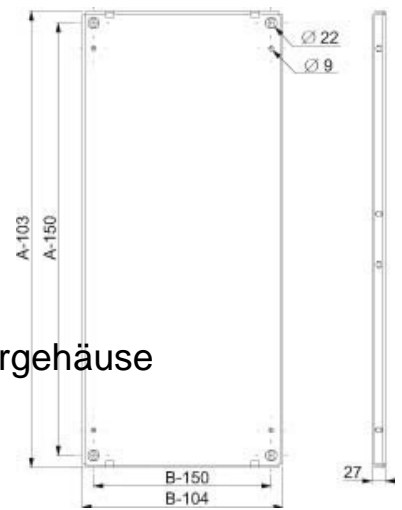

## Mounting plate for distribution board Steel NSYMP148

### Allgemeine Informationen

Products_Model	ET6004523
EAN	3606485126791
Producer	Schneider Electric
Producer-Model	NSYMP148
Producer-Typ	NSYMP148
min. Order	
Class	Montageplatte für Verteilergehäuse

### Technische Informationen

Werkstoff  
Oberfläche  
Lochung

[Mounting plate for distribution board Steel NSYMP148 online kaufen](#)