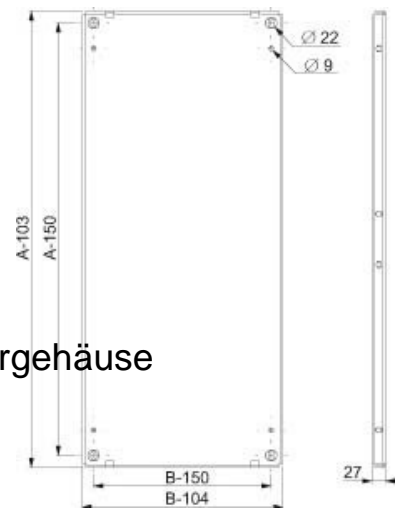

Mounting plate for distribution board Steel NSYMP148

Allgemeine Informationen

Products_Model	ET6004523
EAN	3606485126791
Producer	Schneider Electric
Producer-Model	NSYMP148
Producer-Typ	NSYMP148
min. Order	
Class	Montageplatte für Verteilergehäuse

Technische Informationen

Werkstoff
Oberfläche
Lochung

[Mounting plate for distribution board Steel NSYMP148 online kaufen](#)