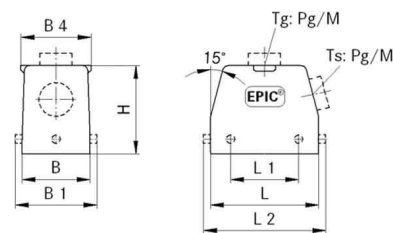

### Allgemeine Informationen

Artikelnummer	ET1009034
EAN	4044773055825
Hersteller	Lapp Zubehör
Hersteller-ArtNr	10082000
Hersteller-Typ	H-B 16 TS 21 ZW
Verpackungseinheit	5 Stück
Artikelklasse	Gehäuse für Industriesteckverbinder

### Technische Informationen

Form

Ausführung des Gehäuses

Anordnung der Kabelzuführung

Mit Kabelverschraubung

Mit Klappdeckel

Werkstoff des Gehäuses

Art der Verriegelung

EMV-Ausführung

Lapp Zubehör Tüllengehäuse EPIC H-B 16 TS 21 ZW Form rechteckig, Ausführung des Gehäuses Steckergehäuse, Anordnung der Kabelzuführung seitlich, Mit Kabelverschraubung, Werkstoff des Gehäuses Aluminium, Art der Verriegelung Querbügel,