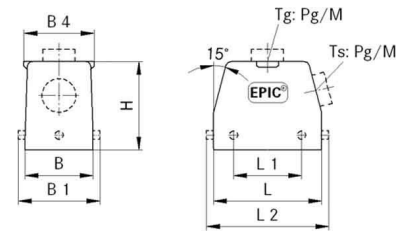

Lapp Zubehör Tüllengehäuse EPIC H-B 16 TG 21 ZW

Allgemeine Informationen

Artikelnummer	ET1009033
EAN	4044773055887
Hersteller	Lapp Zubehör
Hersteller-ArtNr	10080000
Hersteller-Typ	H-B 16 TG 21 ZW
Verpackungseinheit	5 Stück
Artikelklasse	Gehäuse für Industriesteckverbinder

Technische Informationen

Form

Ausführung des Gehäuses

Anordnung der Kabelzuführung

Mit Kabelverschraubung

Mit Klappdeckel

Werkstoff des Gehäuses

Art der Verriegelung

EMV-Ausführung

Lapp Zubehör Tüllengehäuse EPIC H-B 16 TG 21 ZW Form rechteckig, Ausführung des Gehäuses Steckergehäuse, Anordnung der Kabelzuführung oben, Mit Kabelverschraubung, Werkstoff des Gehäuses Aluminium, Art der Verriegelung Querbügel,