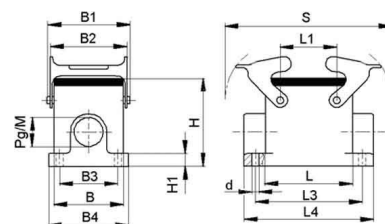

Lapp Zubehör Sockelgehäuse EPIC H-B 16 SGR 21 ZW

Allgemeine Informationen

Artikelnummer	ET1009032
EAN	4044773056037
Hersteller	Lapp Zubehör
Hersteller-ArtNr	10074000
Hersteller-Typ	H-B 16 SGR 21 ZW
Verpackungseinheit	5 Stück
Artikelklasse	Gehäuse für Industriesteckverbinder

Technische Informationen

Form

Ausführung des Gehäuses

Anordnung der Kabelzuführung

Mit Kabelverschraubung

Mit Klappdeckel

Werkstoff des Gehäuses

Art der Verriegelung

EMV-Ausführung

Lapp Zubehör Sockelgehäuse EPIC H-B 16 SGR 21 ZW Form rechteckig, Ausführung des Gehäuses Sockelgehäuse, Anordnung der Kabelzuführung seitlich, Werkstoff des Gehäuses Aluminium, Art der Verriegelung Querbügel,