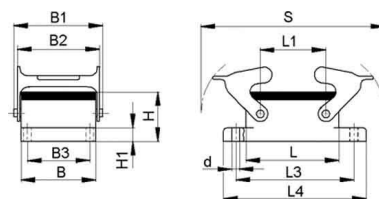

### Allgemeine Informationen

Products_Model	ET1009031
EAN	4044773056099
Producer	Lapp Zubehör
Producer-Model	10072000
Producer-Typ	H-B 16 AG
min. Order	
Class	Gehäuse für Industriesteckverbinder

### Technische Informationen

Form

Ausführung des Gehäuses

Mit Kabelverschraubung

Mit Klappdeckel

Werkstoff des Gehäuses

Art der Verriegelung

EMV-Ausführung