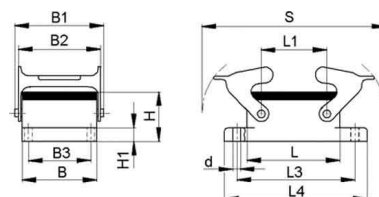

Housing for industrial connectors Rectangular 10072000

Allgemeine Informationen

Products_Model	ET1009031
EAN	4044773056099
Producer	Lapp Zubehör
Producer-Model	10072000
Producer-Typ	H-B 16 AG
min. Order	
Class	Gehäuse für Industriesteckverbinder

Technische Informationen

Form

Ausführung des Gehäuses

Mit Kabelverschraubung

Mit Klappdeckel

Werkstoff des Gehäuses

Art der Verriegelung

EMV-Ausführung