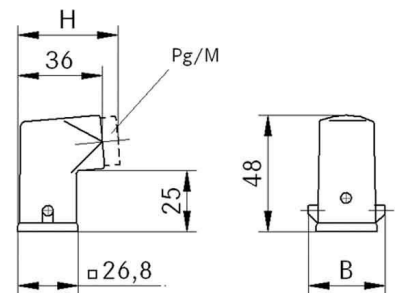

Housing for industrial connectors Rectangular 10427000

Allgemeine Informationen

Products_Model	ET1009076
EAN	4044773072235
Producer	Lapp Zubehör
Producer-Model	10427000
Producer-Typ	H-A 3 TS 11 N.GEW.
min. Order	
Class	Gehäuse für Industriesteckverbinder

Technische Informationen

Form	
Ausführung des Gehäuses	
Anordnung der Kabelzuführung	
Mit Kabelverschraubung	
Mit Klappdeckel	
Werkstoff des Gehäuses	
Art der Verriegelung	
EMV-Ausführung	

[Housing for industrial connectors Rectangular 10427000 online kaufen](#)