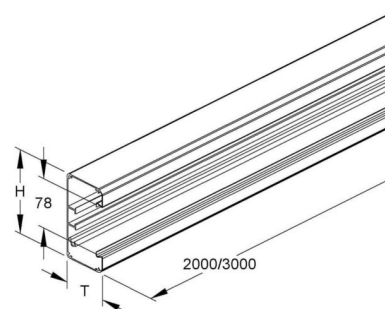

## Wall duct 133 mm 69 mm 2000 mm GAU 133-78 N

### Allgemeine Informationen

Products_Model	ET5204678
EAN	4013339350209
Producer	Niadax
Producer-Model	GAU 133-78 N
Producer-Typ	GAU 133-78 N
min. Order	
Class	Geräteeinbaukanal

### Technische Informationen

Breite	133mm
Tiefe	69mm
Länge	2000mm
Anzahl der Oberteile	
Oberteilbreite 1	78mm
Symmetrisch	
Bauform rechteckig	
Werkstoff	
Werkstoffgüte	
Halogenfrei	
Oberfläche	
Farbe	
Ausführung Rückwand (Innenseite)	
Schutzfolie	
Anzahl der steckbaren Trennwände	
Mit Kanalverbinder	
Montagelochung im Boden	
Montageart der Oberteile	
Mit Kabelhalteklammer	

[Wall duct 133 mm 69 mm 2000 mm GAU 133-78 N online kaufen](#)