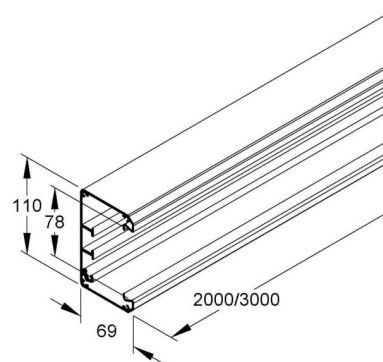

Wall duct 110 mm 69 mm 3000 mm GAU 110-78/3 P

Allgemeine Informationen

Products_Model	ET5204677
EAN	4013339349654
Producer	Niadax
Producer-Model	GAU 110-78/3 P
Producer-Typ	GAU 110-78/3 P
min. Order	
Class	Geräteeinbaukanal

Technische Informationen

Breite	110mm
Tiefe	69mm
Länge	3000mm
Anzahl der Oberteile	
Oberteilbreite 1	78mm
Symmetrisch	
Bauform rechteckig	
Werkstoff	
Werkstoffgüte	
Halogenfrei	
Oberfläche	
Farbe	
Ausführung Rückwand (Innenseite)	
Schutzfolie	
Anzahl der steckbaren Trennwände	
Mit Kanalverbinder	
Montagelochung im Boden	
Montageart der Oberteile	
Mit Kabelhalteklammer	

[Wall duct 110 mm 69 mm 3000 mm GAU 110-78/3 P online kaufen](#)