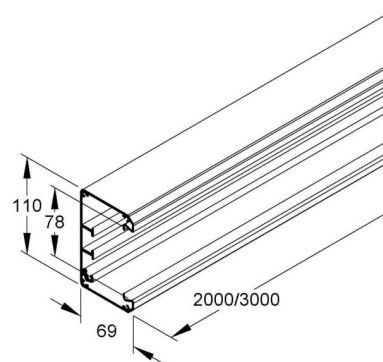

## Wall duct 110 mm 69 mm 3000 mm GAU 110-78/3 P

### Allgemeine Informationen

Products_Model	ET5204677
EAN	4013339349654
Producer	Niadax
Producer-Model	GAU 110-78/3 P
Producer-Typ	GAU 110-78/3 P
min. Order	
Class	Geräteeinbaukanal

### Technische Informationen

Breite	110mm
Tiefe	69mm
Länge	3000mm
Anzahl der Oberteile	
Oberteilbreite 1	78mm
Symmetrisch	
Bauform rechteckig	
Werkstoff	
Werkstoffgüte	
Halogenfrei	
Oberfläche	
Farbe	
Ausführung Rückwand (Innenseite)	
Schutzfolie	
Anzahl der steckbaren Trennwände	
Mit Kanalverbinder	
Montagelochung im Boden	
Montageart der Oberteile	
Mit Kabelhalteklammer	

[Wall duct 110 mm 69 mm 3000 mm GAU 110-78/3 P online kaufen](#)