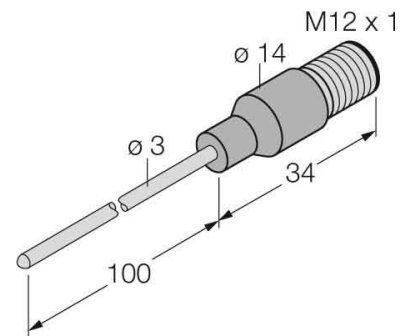

Temperature sensor Temperature sensor for gas/liquid 9910402

Allgemeine Informationen

| | |
|----------------|----------------------|
| Products_Model | ET6311231 |
| EAN | |
| Producer | Turck |
| Producer-Model | 9910402 |
| Producer-Typ | TP-203A-CF-H1141L100 |
| min. Order | |
| Class | Temperaturfühler |

Technische Informationen

| | |
|---------------------|----|
| Ausführung | |
| Mit Zuleitung | |
| Länge der Zuleitung | 0m |

[Temperature sensor Temperature sensor for gas/liquid 9910402 online kaufen](#)