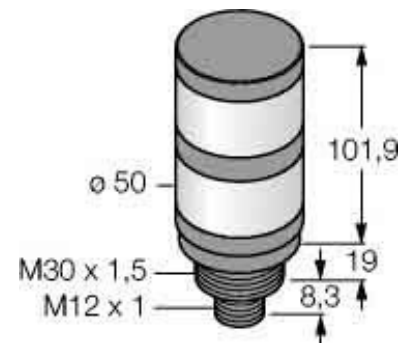

Signal tower complete 2 3010068

Allgemeine Informationen

Products_Model	ET6311408
EAN	0662488100681
Producer	Turck
Producer-Model	3010068
Producer-Typ	TL50WRQ
min. Order	
Class	Signalsäule, Komplettgerät

Technische Informationen

Anzahl der Signalsäulenelemen	
Funktion Blitzlicht	
Funktion Dauerlicht	
Funktion Rundumlicht	
Funktion Akustisch	
Spannungsart zur Betätigung	
Schutzart (IP)	
Bemessungsbetriebsspannung	10...30V
Außendurchmesser	50mm