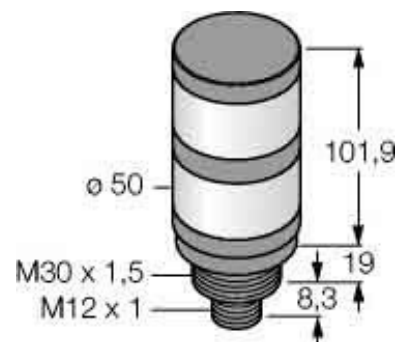

Signal tower complete 2 3010068

Allgemeine Informationen

Products_Model	ET6311408
EAN	0662488100681
Producer	Turck
Producer-Model	3010068
Producer-Typ	TL50WRQ
min. Order	
Class	Signalsäule, Komplettgerät

Technische Informationen

Anzahl der Signalsäulenelemen	
Funktion Blitzlicht	
Funktion Dauerlicht	
Funktion Rundumlicht	
Funktion Akustisch	
Spannungsart zur Betätigung	
Schutzart (IP)	
Bemessungsbetriebsspannung	10...30V
Außendurchmesser	50mm