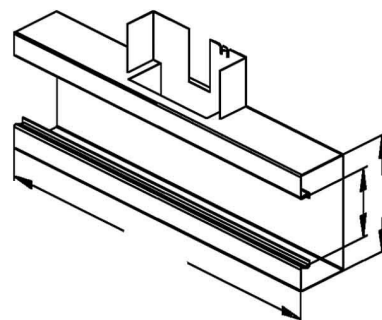

Tee for wall duct 220 mm 100 mm 170 mm GKT220-78T100S

Allgemeine Informationen

Products_Model	ET5205254
EAN	4013339713226
Producer	Niadax
Producer-Model	GKT 220-78T100 S
Producer-Typ	GKT 220-78T100 S
min. Order	
Class	T-Stück für Geräteeinbaukanal

Technische Informationen

Breite	220mm
Tiefe	100mm
Breite der Abzweigung	170mm
Anzahl der Oberteile	
Oberteilbreite 1	78mm
Symmetrisch	
Ausführung	
Werkstoff	
Werkstoffgüte	
Halogenfrei	
Oberfläche	
Farbe	
Schutzfolie	
Mit Kanalverbinder	
Montagelochung im Boden	
Montageart der Oberteile	
Mit Kabelhalteklammer	

[Tee for wall duct 220 mm 100 mm 170 mm GKT220-78T100S online kaufen](#)