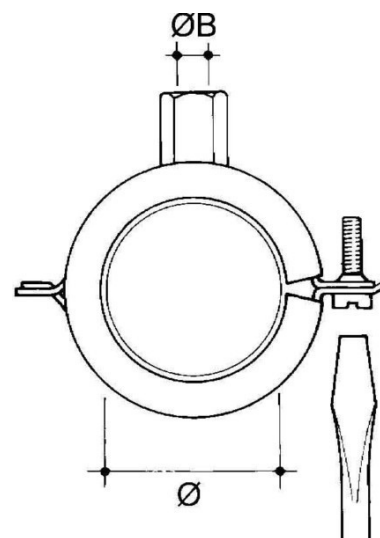

Tube clamp 48 mm Steel PCH-4850

Allgemeine Informationen

Products_Model	ET0477660
EAN	4013339756162
Producer	Niadax
Producer-Model	PCH-4850
Producer-Typ	PCH-4850
min. Order	
Class	Rohrschelle

Technische Informationen

Geeignet für Rohrdurchmesser	48...50mm
Geschlossen	
Werkstoff	
Anreihbar	
Max. Anzahl der Rohre	
Befestigungsart	
Mit Einlage	
Farbe	

[Tube clamp 48 mm Steel PCH-4850 online kaufen](#)