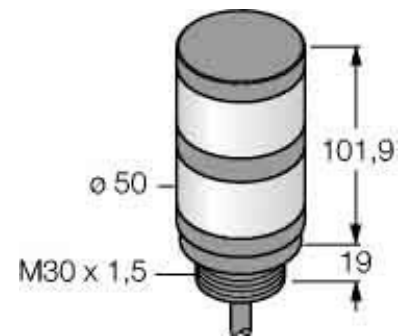

## Signal tower complete 2 3083219

### Allgemeine Informationen

Products_Model	ET6311386
EAN	0662488832193
Producer	Turck
Producer-Model	3083219
Producer-Typ	TL50GR
min. Order	
Class	Signalsäule, Komplettgerät

### Technische Informationen

Anzahl der Signalsäulenelemen	
Funktion Blitzlicht	
Funktion Dauerlicht	
Funktion Rundumlicht	
Funktion Akustisch	
Spannungsart zur Betätigung	
Schutzart (IP)	
Bemessungsbetriebsspannung	10...30V
Außendurchmesser	50mm