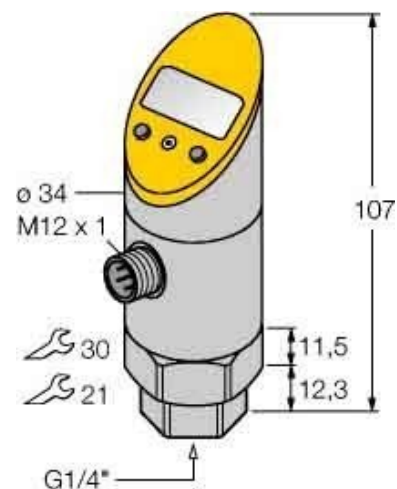

Pressure switch 6832805

Allgemeine Informationen

Products_Model	ET6308212
EAN	4047101240948
Producer	Turck
Producer-Model	6832805
Producer-Typ	PS010V-501 #6832805
min. Order	
Class	Druckschalter

Technische Informationen

Geeignet als Wächter	
Geeignet als 2 Punktregler	
Geeignet als Begrenzer	
Max. Betriebsdruck	25000hPa
Einschaltdruck	-0.1...10000bar
Ausschaltdruck	-0.5...9950bar
Mediumtemperatur	-25...85°C
Bemessungsbetriebsspannung	10...24VDC
Anzahl der Hilfskontakte als Scl	
Anzahl der Hilfskontakte als Öffner	
Anzahl der Hilfskontakte als We	
Ausführung des elektrischen Anschlusses	
Anzahl der Öffner als Hauptkon	
Anzahl der Schließer als Hauptkontakte	
Mit Handbetätigung	
Mit manuellem Ein-/Ausschalter	
Elektronische Ausführung	
Explosionssgeschützt	