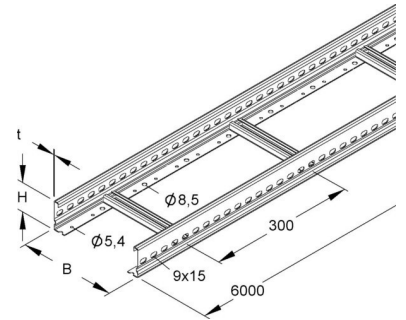

Cable tray/wide span cable tray 171C1-200-L63

Allgemeine Informationen

Products_Model	ET5406794
EAN	4046847027004
Producer	Rico
Producer-Model	171C1-200-L63
Producer-Typ	171C1-200-L63
min. Order	
Class	Kabelrinne/Weitspannkabelrinne

Technische Informationen

[Cable tray/wide span cable tray 171C1-200-L63 online kaufen](#)