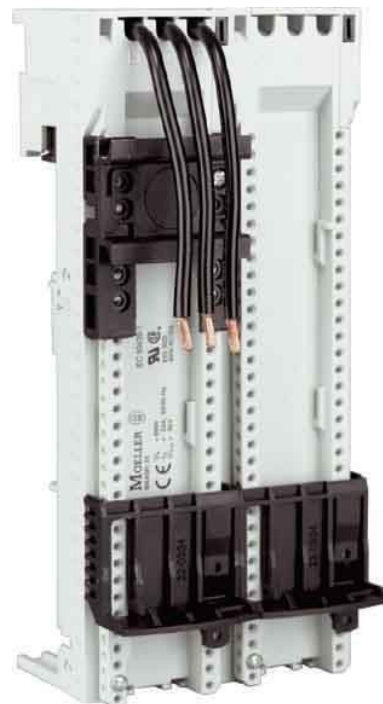

Busbar adapter 1 mounting rail 25 A 101453

Allgemeine Informationen

Products_Model	ET0737581
EAN	4015081013739
Producer	Eaton (Moeller)
Producer-Model	101453
Producer-Typ	BBA0R-25
min. Order	
Class	Sammelschienen-Adapter

Technische Informationen

Tragschienenbestückung	
Ausführung elektrischer Anschluss	
Bemessungsstrom In	25A
Min. Stromschienendicke	5mm
Max. Stromschienendicke	10mm
Breite des Adapters	90mm
Schienenbreite	35mm
Schienenabstand	60mm

[Busbar adapter 1 mounting rail 25 A 101453 online kaufen](#)