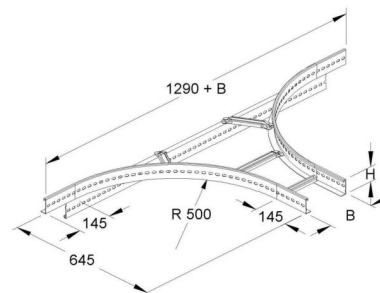

Add-on tee for cable ladder Profile (open) 200 mm KLTA 60.215 F

Allgemeine Informationen

Products_Model	ET5404118
EAN	4013339913619
Producer	Niadax
Producer-Model	KLTA 60.215 F
Producer-Typ	KLTA 60.215 F
min. Order	
Class	Anbau-Abzweigstück für Kabelleiter

Technische Informationen

Ausführung des Seitenholms	
Ausführung der Sprosse	
Kabelleiter-Abgangsbreite	200mm
Kabelleiterhöhe	60mm
Ausführung	
Weitspann-Ausführung	
Geeignet für Funktionserhalt	
Werkstoff	
Rostfreier Stahl, gebeizt	
Werkstoffgüte	
Oberfläche	
Farbe	

[Add-on tee for cable ladder Profile \(open\) 200 mm KLTA 60.215 F online kaufen](#)