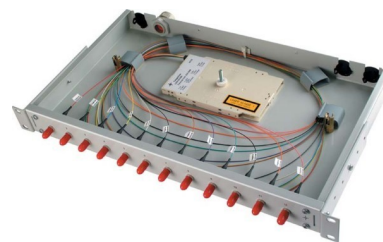

## Patch panel fibre optic 24 12 H02030F0491

### Allgemeine Informationen

Products_Model	ET4598342
EAN	4018359317423
Producer	Telegärtner
Producer-Model	100021959
Producer-Typ	H02030F0491
min. Order	
Class	Patchpanel LWL

### Technische Informationen

Geeignet für Anzahl Kupplunge

Mit Anzahl Kupplungen/Adapter

Mit Frontplatte

Mit Gehäuse

Mit Pigtails

Faserart

Steckverbindertyp außen

Steckverbindertyp innen

Farbe

RAL-Nummer

Montageart

Anzahl der Höheneinheiten (HE)

Höhe 44mm

Breite 482mm

Tiefe 265mm