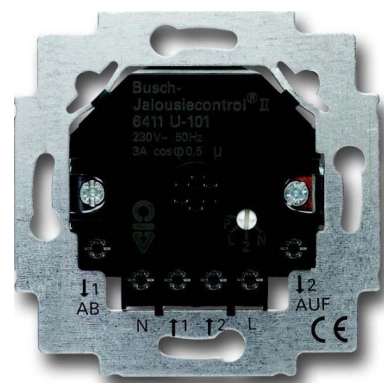

Venetian blind control unit Basic element 6410-0-0377

Allgemeine Informationen

Products_Model	ET0826302
EAN	4011395076484
Producer	Busch-Jaeger
Producer-Model	2CKA006410A0377
Producer-Typ	6411 U-101
min. Order	
Class	Jalousiesteuerung

Technische Informationen

Zusammenstellung	
Mit Helligkeitssensoranschluss	
Mit Glasbruchmelderanschluss	
Nebenstelleneingang	
Ausperricherung	
Montageart	
Werkstoff	
Werkstoffgüte	
Halogenfrei	
Oberfläche	
Ausführung der Oberfläche	
Farbe	
Geeignet für Schutzart (IP)	
Max. Schaltleistung	690W
Nennspannung	230V
Frequenz	50...50Hz
Befestigungsart	

[Venetian blind control unit Basic element 6410-0-0377 online kaufen](#)