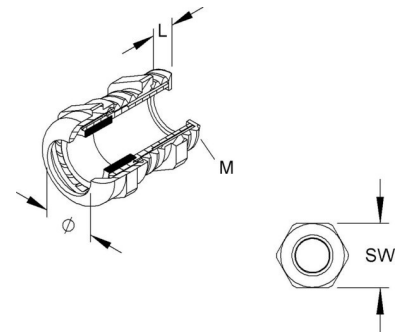

Cable screw gland Metric 2640M32

Allgemeine Informationen

Products_Model	ET0429142
EAN	4011126399134
Producer	Kleinhuis
Producer-Model	2640M32
Producer-Typ	2640M32
min. Order	
Class	Kabelverschraubung

Technische Informationen

Gewindeart
Werkstoff
Schutzart (IP)
Flachkabelverschraubung
Zugentlastung

[Cable screw gland Metric 2640M32 online kaufen](#)