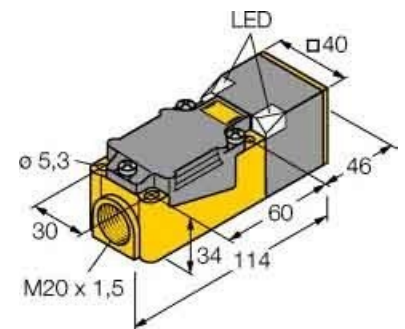

## Inductive proximity switch 1627240

### Allgemeine Informationen

Products_Model	ET6308284
EAN	4047101080612
Producer	Turck
Producer-Model	1627240
Producer-Typ	BI20U-CP40-VP4X2
min. Order	
Class	Induktiver Näherungsschalter