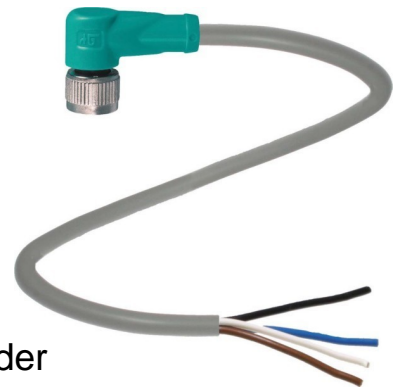

Sensor-actuator connector 033930

Allgemeine Informationen

Products_Model	ET6300386
EAN	
Producer	Pepperl+Fuchs Fabrik
Producer-Model	033930
Producer-Typ	V1-W-20M-PVC
min. Order	
Class	Sensor-Aktor-Steckverbinder

Technische Informationen

[Sensor-actuator connector 033930 online kaufen](#)