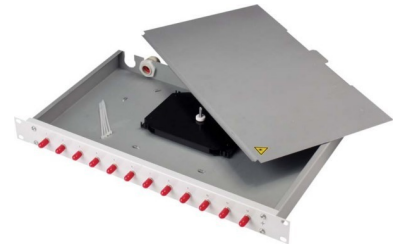

Patch panel fibre optic 24 24 H02030S9452

Allgemeine Informationen

Products_Model	ET4523410
EAN	4018359363932
Producer	Telegärtner
Producer-Model	100022112
Producer-Typ	H02030S9452
min. Order	
Class	Patchpanel LWL

Technische Informationen

Geeignet für Anzahl Kupplunge	
Mit Anzahl Kupplungen/Adapter	
Mit Frontplatte	
Mit Gehäuse	
Mit Pigtails	
Steckverbindertyp außen	
Farbe	
RAL-Nummer	
Montageart	
Anzahl der Höheneinheiten (HE)	
Höhe	44mm
Breite	482mm
Tiefe	265mm