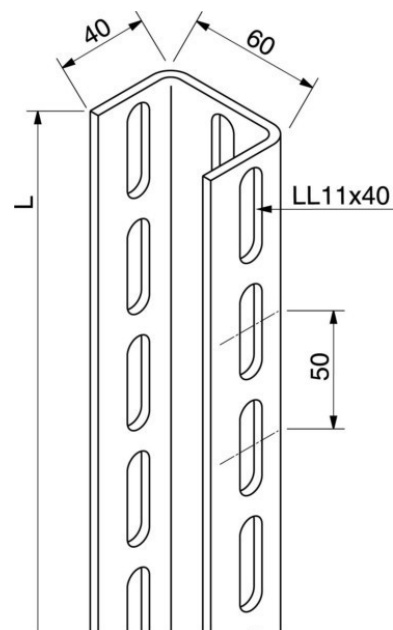

## Support/Profile rail 2000 mm 60 mm 40 mm 16A7-2000

### Allgemeine Informationen

Products_Model	ET5400229
EAN	4046847139417
Producer	Rico
Producer-Model	16A7-2000
Producer-Typ	16A7-2000
min. Order	
Class	Stiel/Profilschiene

### Technische Informationen

Länge	2000mm
Breite	60mm
Höhe	40mm
Profilform	
Ausführung	
Art der Lochung	
Lochbreite	11mm
Mit Zahnung	
Abbrechbar	
Tragfähigkeit	6kN
Geeignet für Funktionserhalt	
Werkstoff	
Werkstoffgüte	
Oberfläche	
Farbe	

[Support/Profile rail 2000 mm 60 mm 40 mm 16A7-2000 online kaufen](#)