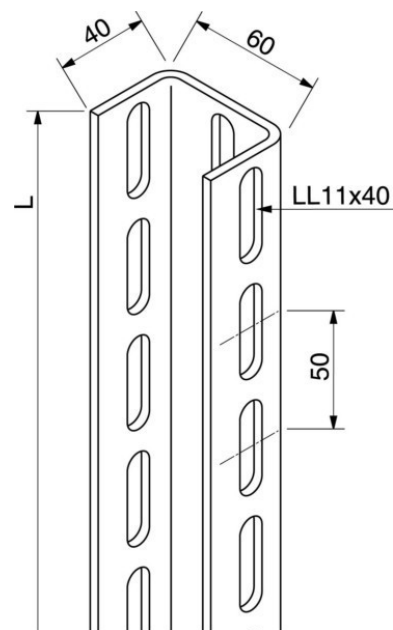

Support/Profile rail 2000 mm 60 mm 40 mm 16A7-2000

Allgemeine Informationen

Products_Model	ET5400229
EAN	4046847139417
Producer	Rico
Producer-Model	16A7-2000
Producer-Typ	16A7-2000
min. Order	
Class	Stiel/Profilschiene

Technische Informationen

Länge	2000mm
Breite	60mm
Höhe	40mm
Profilform	
Ausführung	
Art der Lochung	
Lochbreite	11mm
Mit Zahnung	
Abbrechbar	
Tragfähigkeit	6kN
Geeignet für Funktionserhalt	
Werkstoff	
Werkstoffgüte	
Oberfläche	
Farbe	

[Support/Profile rail 2000 mm 60 mm 40 mm 16A7-2000 online kaufen](#)