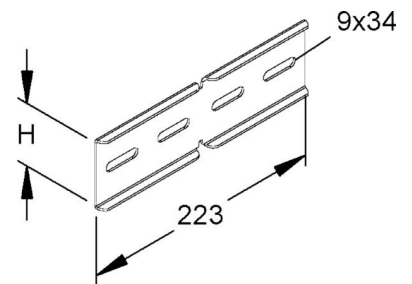

Connector for cable support system Corner joint 161E11-B

Allgemeine Informationen

Products_Model	ET0503551
EAN	4046847005095
Producer	Rico
Producer-Model	161E11-B
Producer-Typ	161E11-B
min. Order	
Class	Verbinder für Kabeltragsystem

Technische Informationen

Ausführung	
Gelenkverbinder horizontal	
Gelenkverbinder vertikal	
Geeignet für Gitterrinne	
Geeignet für Kabelleiter	
Geeignet für Kabelrinne	
Geeignet für Kabeltragsystemhöhe 60mm	

[Connector for cable support system Corner joint 161E11-B online kaufen](#)