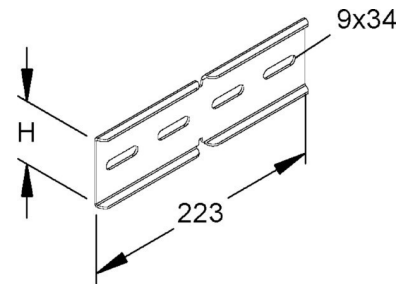

Connector for cable support system Corner joint 161E11-B

Allgemeine Informationen

Products_Model	ET0503551
EAN	4046847005095
Producer	Rico
Producer-Model	161E11-B
Producer-Typ	161E11-B
min. Order	
Class	Verbinder für Kabeltragsystem

Technische Informationen

Ausführung	
Gelenkverbinder horizontal	
Gelenkverbinder vertikal	
Geeignet für Gitterrinne	
Geeignet für Kabelleiter	
Geeignet für Kabelrinne	
Geeignet für Kabeltragsystemhöhe 60mm	