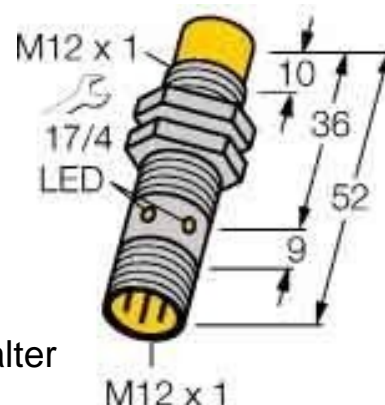

Inductive proximity switch 12 mm 52 mm 12 mm 1634808

Allgemeine Informationen

Products_Model	ET0767711
EAN	4047101128727
Producer	Turck
Producer-Model	1634808
Producer-Typ	Ni10U-EM12-AP6XH1141
min. Order	
Class	Induktiver Näherungsschalter

Technische Informationen

Breite des Sensors	12mm
Höhe des Sensors	52mm
Länge des Sensors	12mm
Schaltabstand	10mm
Ausführung des Schaltausgang:	
Gehäusebauform	
Max. Ausgangsstrom am sicher	200mA
Versorgungsspannung	10...30V
Bemessungssteuerspeisespann	10...30V
Spannungsart	
Werkstoff des Gehäuses	

[Inductive proximity switch 12 mm 52 mm 12 mm 1634808 online kaufen](#)