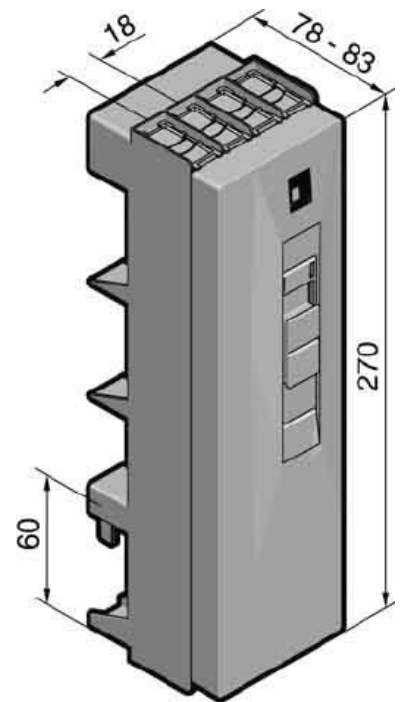

Busbar adapter None None 125 A 9342224

Allgemeine Informationen

Products_Model	ET0634325
EAN	4028177536807
Producer	Rittal
Producer-Model	9342224
Producer-Typ	SV 9342.224
min. Order	
Class	Sammelschienen-Adapter

Technische Informationen

Tragschienenbestückung	
Ausführung elektrischer Anschluss	
Bemessungsstrom In	125A
Min. Stromschienendicke	5mm
Max. Stromschienendicke	10mm
Breite des Adapters	75mm
Schienenbreite	10mm
Schienenabstand	60mm