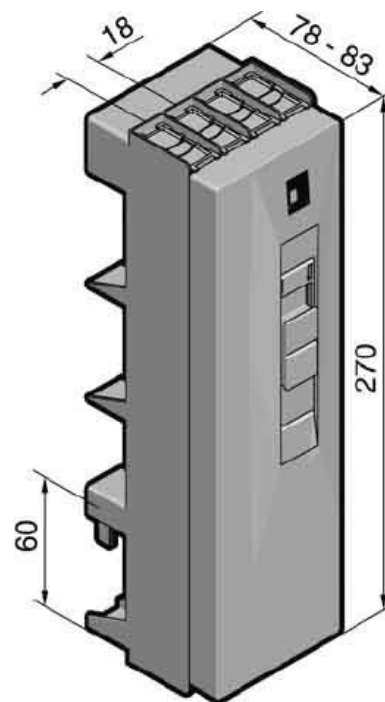

Busbar adapter None None 125 A 9342224

Allgemeine Informationen

Products_Model	ET0634325
EAN	4028177536807
Producer	Rittal
Producer-Model	9342224
Producer-Typ	SV 9342.224
min. Order	
Class	Sammelschienen-Adapter

Technische Informationen

Tragschienenbestückung	
Ausführung elektrischer Anschluss	
Bemessungsstrom In	125A
Min. Stromschienendicke	5mm
Max. Stromschienendicke	10mm
Breite des Adapters	75mm
Schienenbreite	10mm
Schienenabstand	60mm