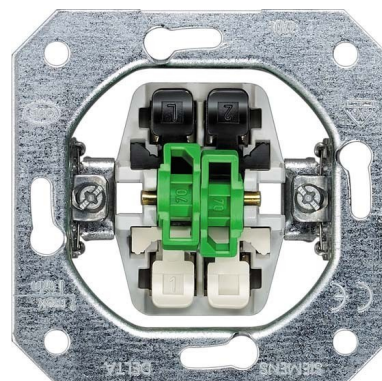

Switch Series switch Rocker/button Basic element 5TA2155

Allgemeine Informationen

| | |
|----------------|-----------------------|
| Products_Model | ET0830179 |
| EAN | 4001869038155 |
| Producer | Siemens Indus.Sector |
| Producer-Model | 5TA2155 |
| Producer-Typ | 5TA2155 |
| min. Order | |
| Class | Installationsschalter |

Technische Informationen

| | |
|---------------------------------------|------|
| Schaltungsart | |
| Bedienungsart | |
| Zusammenstellung | |
| Anzahl der Module (bei Modulbauweise) | |
| Tastschalter | |
| Anzahl der Betätigungswippen | |
| Montageart | |
| Befestigungsart | |
| Werkstoff | |
| Werkstoffgüte | |
| Halogenfrei | |
| Oberfläche | |
| Ausführung der Oberfläche | |
| Farbe | |
| Beleuchtungsfunktion | |
| Geeignet für Schutzart (IP) | |
| Nennspannung | 250V |
| Bemessungsstrom | 10A |
| Rückmeldekontakt | |
| Waschmaschinenschalter | |

[Switch Series switch Rocker/button Basic element 5TA2155 online kaufen](#)